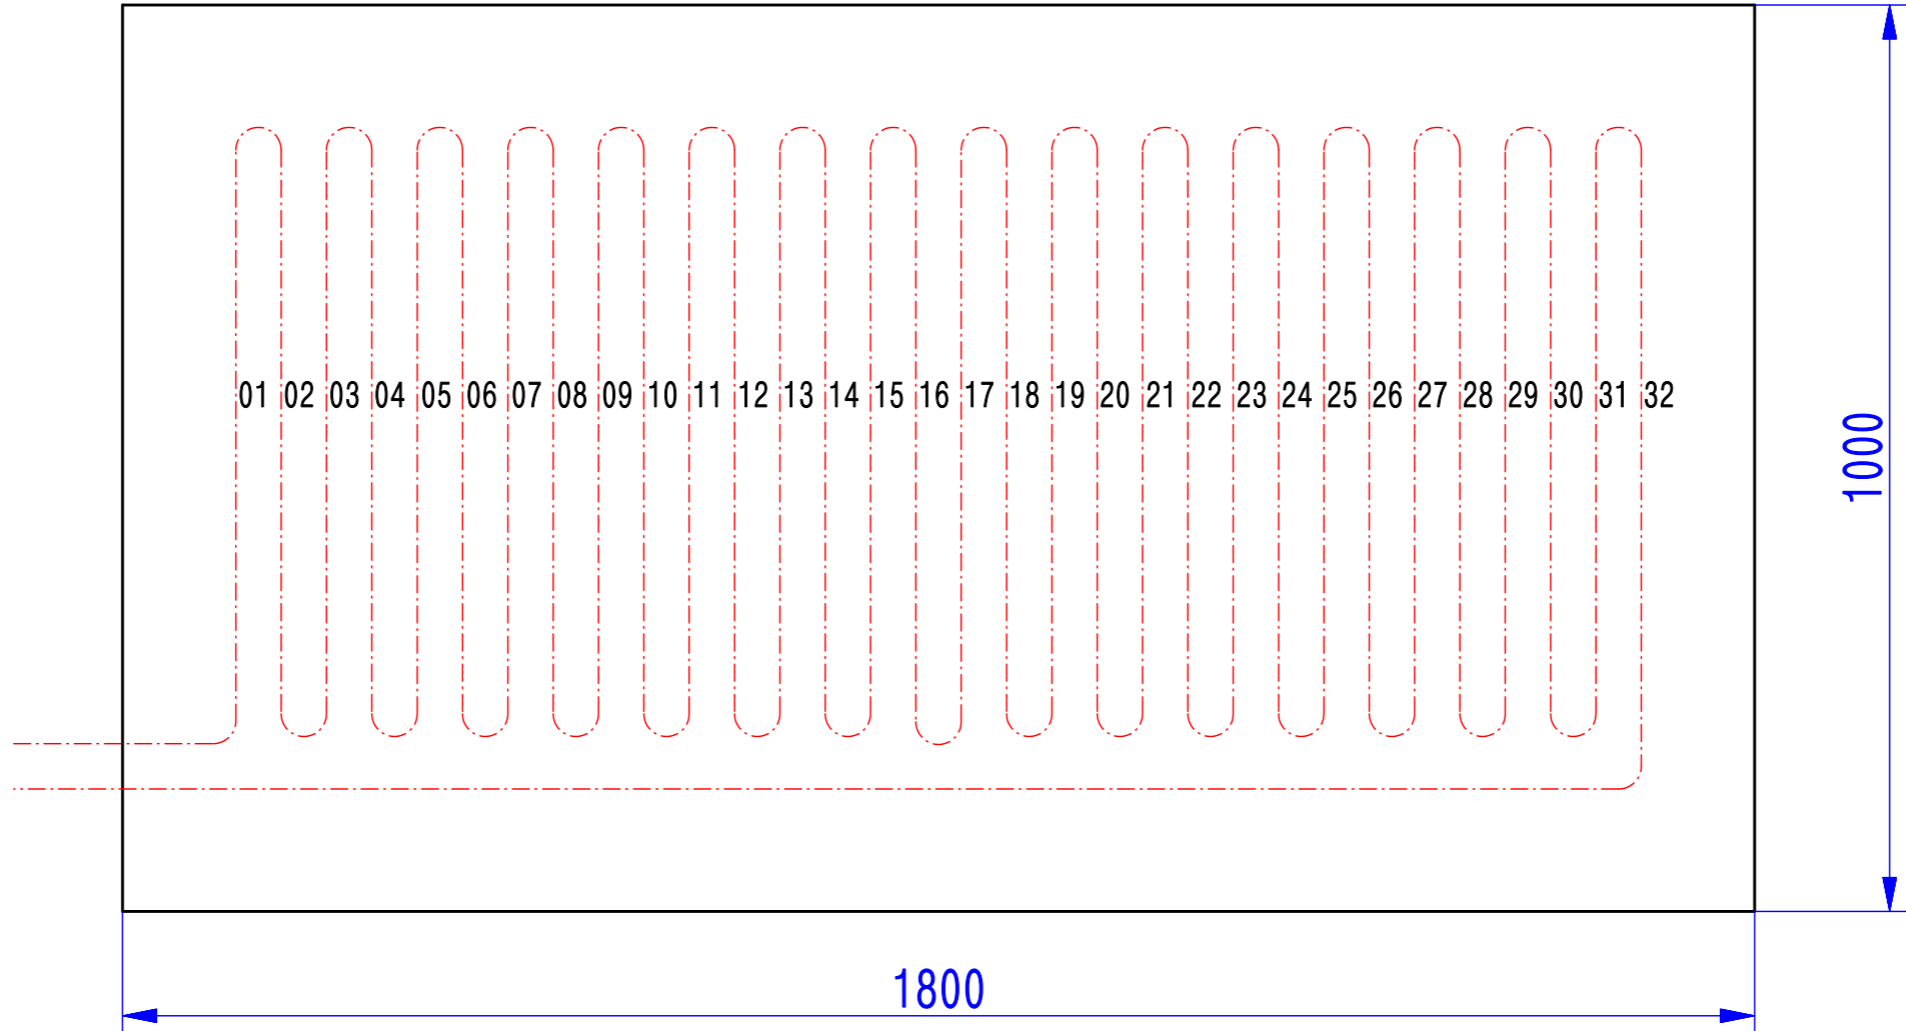

쇼파 3종

싱글메트 24.5m

01 02 03 04 05 06 07 08 09 10 11 12 13 14 15 16 17 18 19 20 21 22 23 24 25 26 27 28 29 30 31 32

1800

1000

더블매트 34m

01 02 03 04 05 06 07 08 09 10 11 12 13 14 15 16 17 18 19 20 21 22 23 24 25 26 27 28 29 30 31 32

1800

1350

2난방 20m / 20m

카펫 2난방 34m / 34m

2300

1800

카펫 2난방 40m / 40m