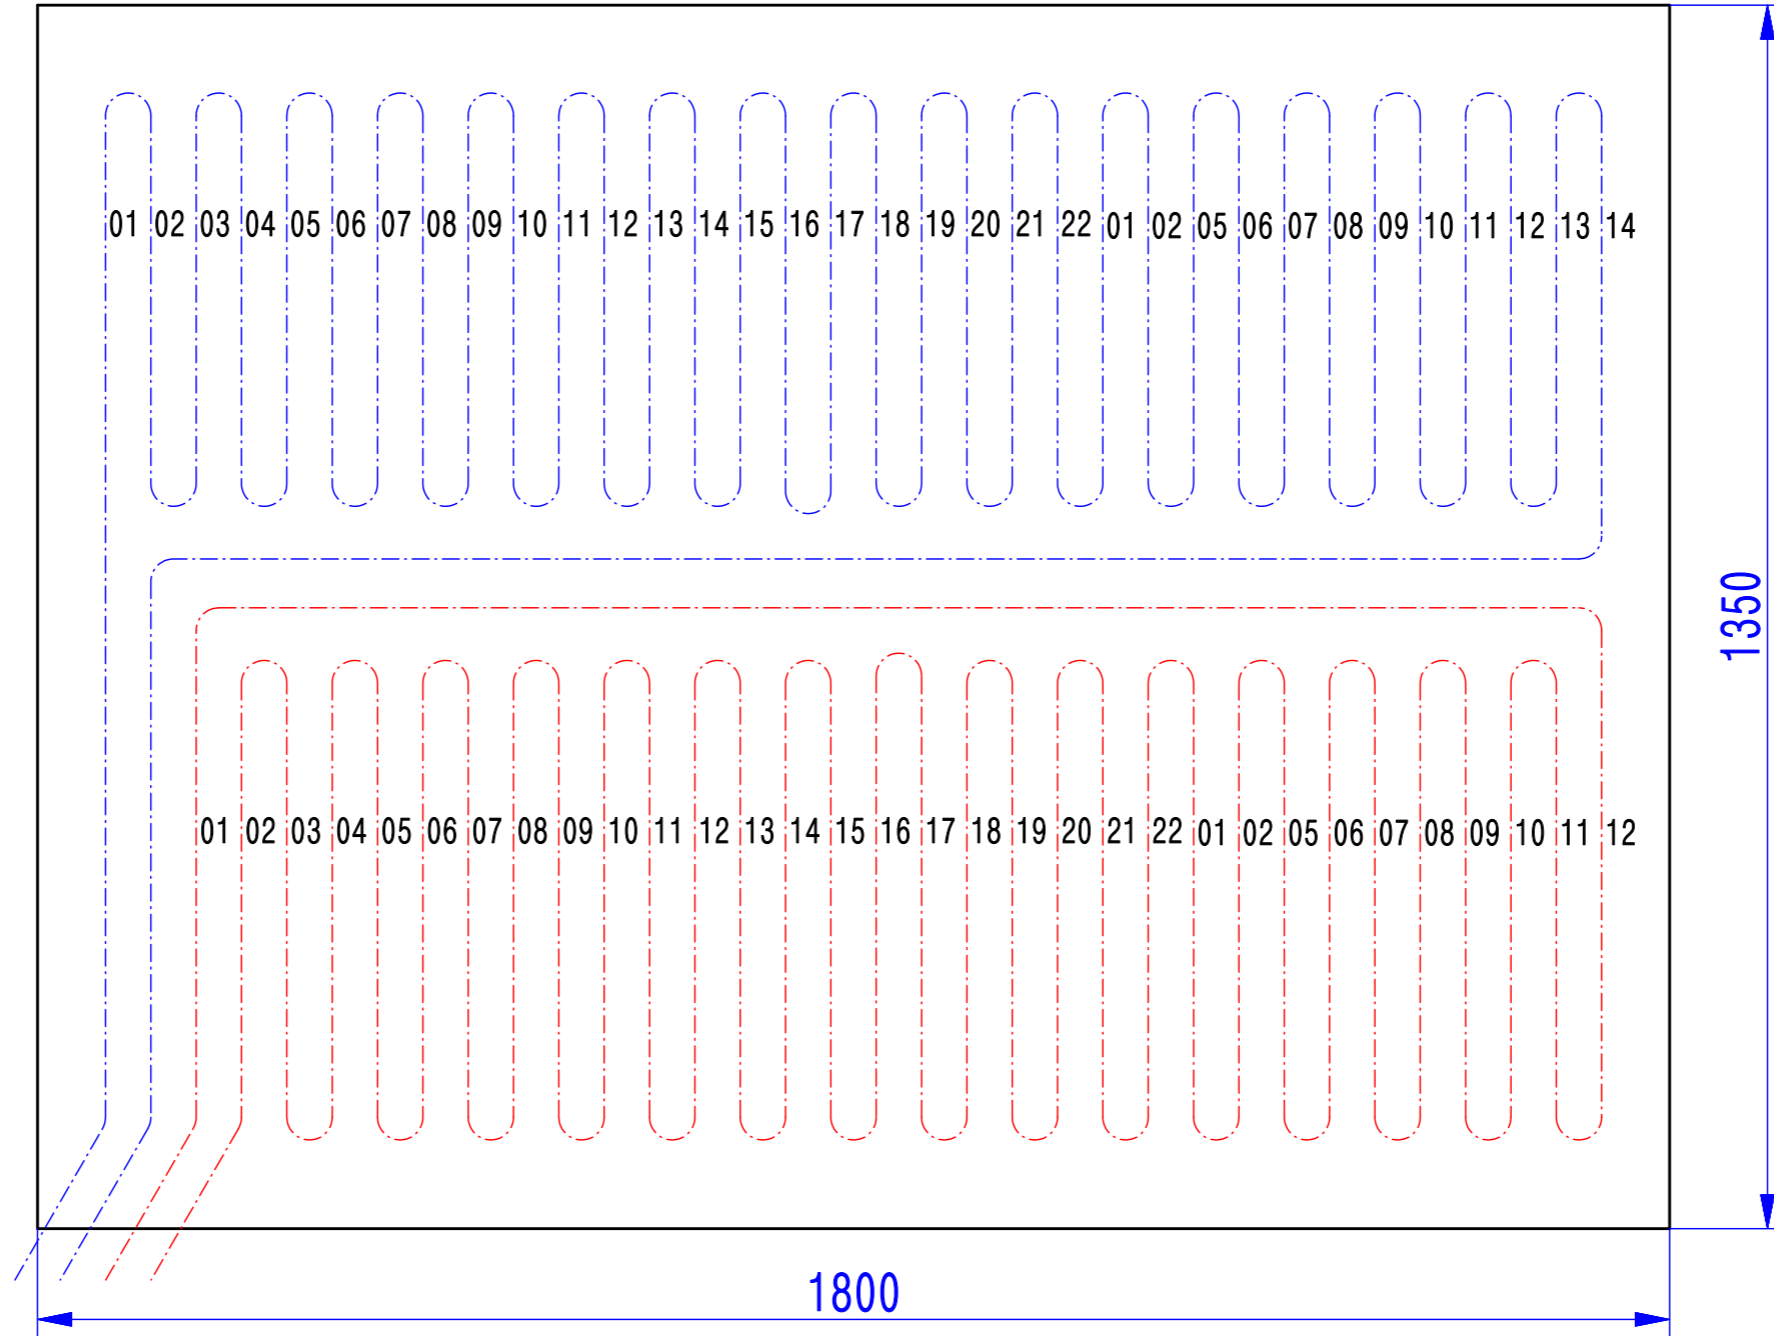

쇼파 3종

싱글메트 24.5m

01 02 03 04 05 06 07 08 09 10 11 12 13 14 15 16 17 18 19 20 21 22 23 24 25 26 27 28 29 30 31 32

1800

1000

더블매트 34m

01 02 03 04 05 06 07 08 09 10 11 12 13 14 15 16 17 18 19 20 21 22 23 24 25 26 27 28 29 30 31 32

1800

1350

2난방 20m / 20m

카펫 2난방 34m / 34m

2300

1800

카펫 2난방 40m / 40m