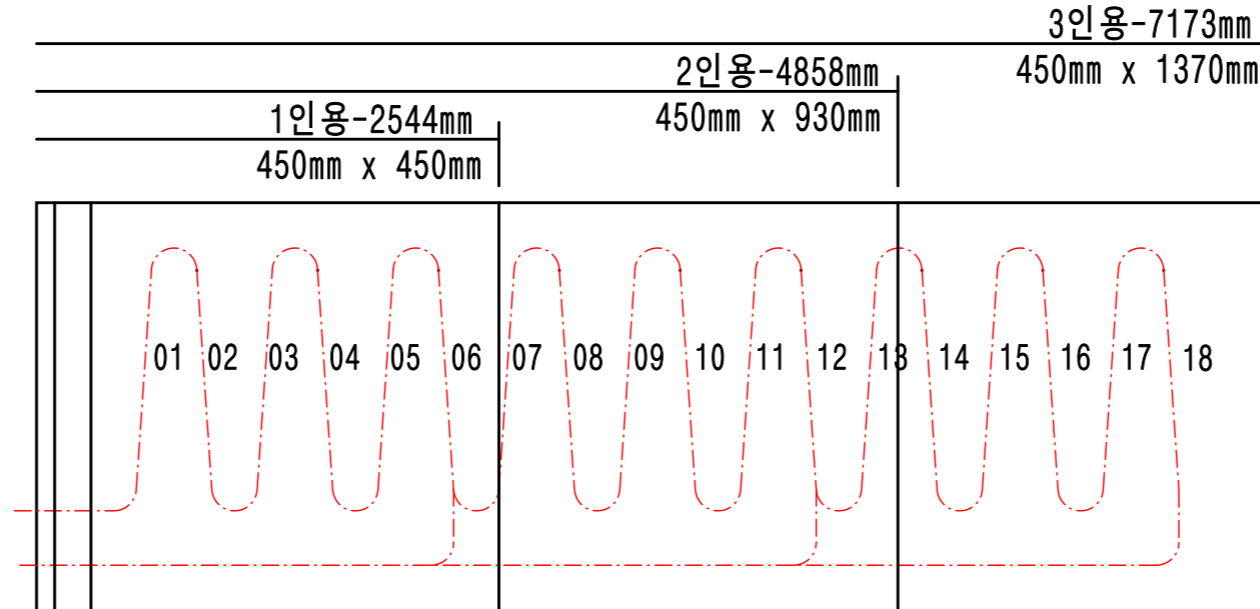

쇼파 3종

싱글메트 24.5m

01 02 03 04 05 06 07 08 09 10 11 12 13 14 15 16 17 18 19 20 21 22 23 24 25 26 27 28 29 30 31 32

1800

1000

더블매트 34m

01 02 03 04 05 06 07 08 09 10 11 12 13 14 15 16 17 18 19 20 21 22 23 24 25 26 27 28 29 30 31 32